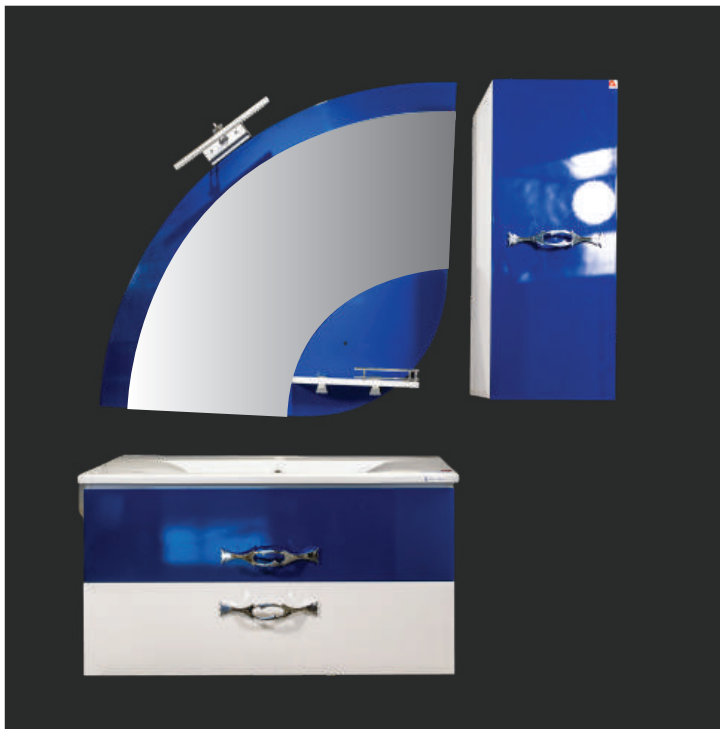

GAR PSD-105

Dimensionet:
Modeli: Posedion + Lav + Dollap i gjatë
Cmimi: 465€