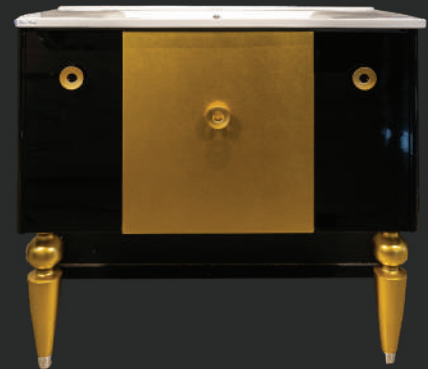

BEYZA MARTAT

Dimensionet: GAR 100cm
Modeli: BLACK - GOLD
Cmimi: 430€