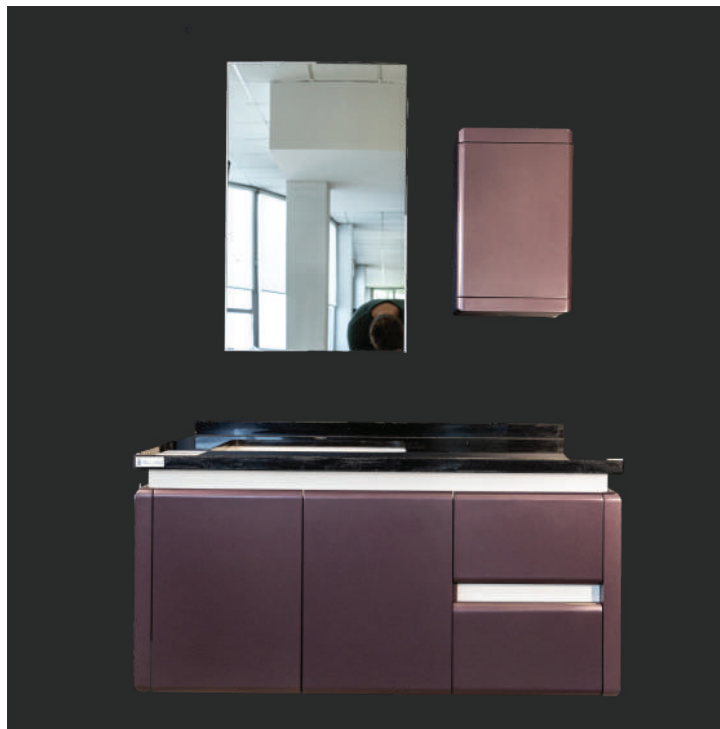

## OL-5098

---

Dimensionet:  
Modeli: Yellow  
Cmimi: 129€