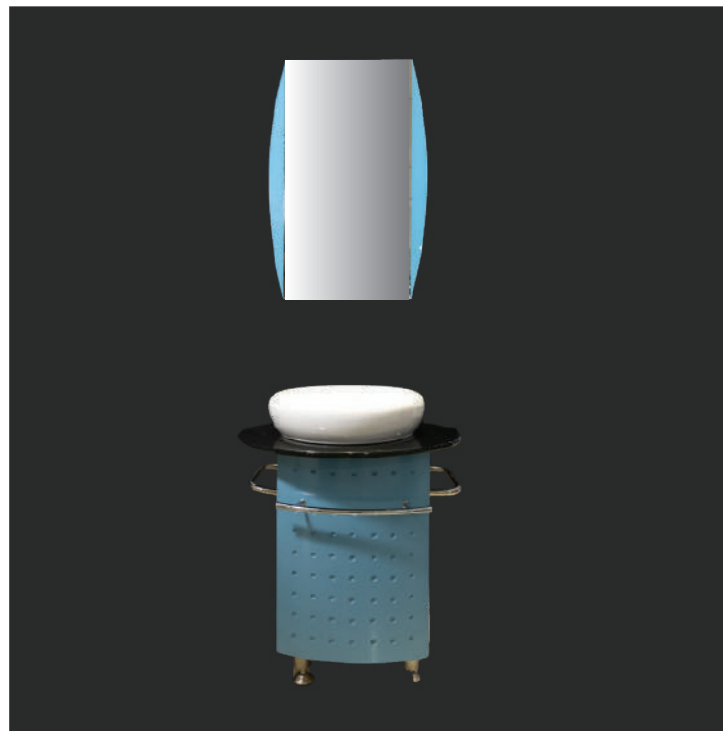

GAR OL-920

Dimensionet:
Modeli: Kaltër + LAV. ARYA AR24MUL01
Cmimi: 135€