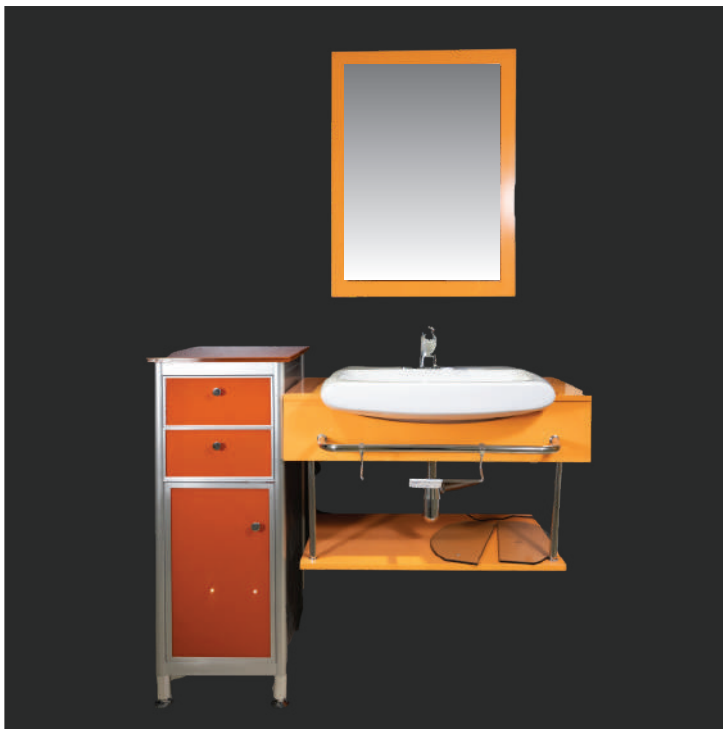

## OL-1070

---

Dimensionet:  
Modeli: Kafe + LAV.  
Cmimi: 290€

## OL-5106

---

Dimensionet:  
Modeli: Orange  
Cmimi: 199€