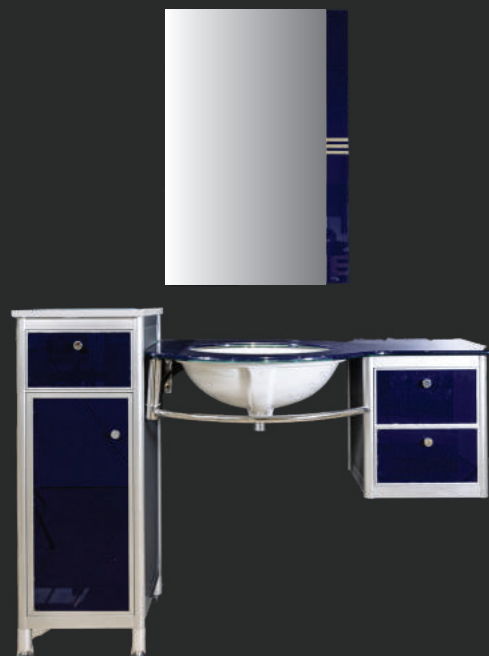

GAR.OL-1099

Dimensionet:
Modeli: Kaltër
Cmimi: 250€